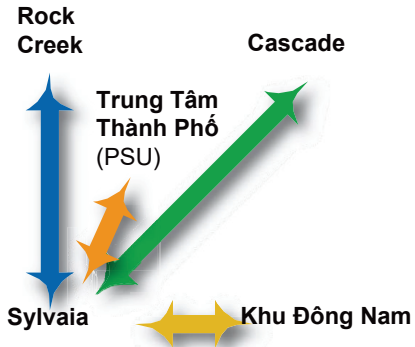

## Mùa xuân của năm 2025

### Thông Tin Địa Điểm

Tất cả các địa điểm cơ sở phải được đánh dấu rõ ràng bằng một dấu hiệu.

**Sylvania:** Tất cả các tuyến đều dừng trước TCB.

**Cascade:** Kerby Ave. ở giữa Trung Tâm Sinh Viên và Jackson Hall.

Khởi Hành tại Sylvania	Đến Rock Creek
7:00	7:45
8:45	9:25
11:00	11:35
1:05	1:45
3:10	3:50
4:35	5:05
6:00	6:35
8:30*	9:05*
10:00*	10:00*

**Khu Đông Nam đến Sylvania**

Khởi Hành tại SE	Đường 47/ Hawthorne	Đường 16/ Hawthorne	Đến Sylvania
6:20	6:30	6:35	7:00
8:05	8:15	8:20	8:45
10:15	10:20	10:25	10:45
12:15	12:25	12:30	1:05
2:30	2:35	2:45	3:10
4:05	4:10	4:20	4:50
6:00*	6:05*	6:15*	6:40*
			8:30*
9:30*			10:00*