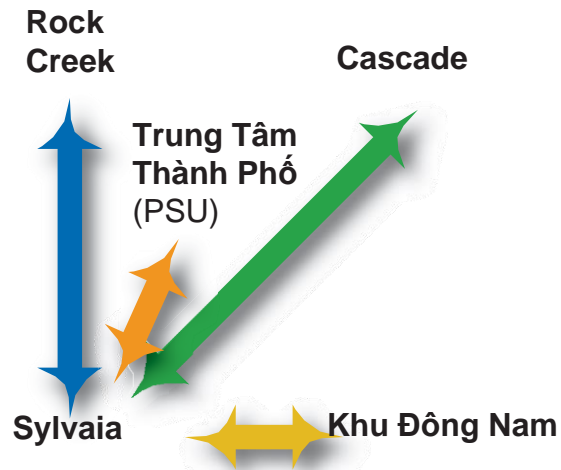

Tuyến Đường

Mùa thu 2024

Xe đạp

- Có sẵn giá để xe đạp trên tất cả các tuyến xe đưa đón, ai đến trước được phục vụ trước.
- Lấy chai nước và các vật rời khác khỏi xe đạp của bạn.
- Thông báo cho tài xế xe buýt rằng bạn sẽ chất xe đạp lên. Bạn có thể chất xe đạp lên từ lề đường hoặc phía trước xe buýt. **KHÔNG BƯỚC XUỐNG LÒNG ĐƯỜNG ĐỂ CHẤT XE ĐẠP CỦA BẠN LÊN.**
- Khi đến gần điểm dừng, hãy thông báo cho tài xế xe buýt rằng bạn sẽ dỡ xe đạp xuống.
- Dỡ xe đạp của bạn xuống từ phía trước xe buýt hoặc lề đường, không phải trên đường.

Thông Tin Địa Điểm

Tất cả các địa điểm cơ sở phải được đánh dấu rõ ràng bằng một dấu hiệu.

Sylvania: Tất cả các tuyến đều dừng trước TCB.

Cascade: Kerby Ave. ở giữa Trung Tâm Sinh Viên và Jackson Hall.

Khu Đông Nam (SE): Phía Đông Nam của Núi Tabor gần Thư Viện

Khởi Hành tại Sylvania	Đến Rock Creek
7:00	7:45
8:45	9:25
11:00	11:35
1:05	1:45
3:10	3:50
4:35	5:05
6:00	6:35
8:30*	9:05*
10:00*	10:00*

Khu Đông Nam đến Sylvania

Khởi Hành tại SE	Đường 47/ Hawthorne	Đường 16/ Hawthorne	Đến Sylvania
6:20	6:30	6:35	7:00
8:05	8:15	8:20	8:45
10:15	10:20	10:25	10:45
12:15	12:25	12:30	1:05
2:30	2:35	2:45	3:10
4:05	4:10	4:20	4:50
6:00*	6:05*	6:15*	6:40*
			8:30*
9:30*			10:00*